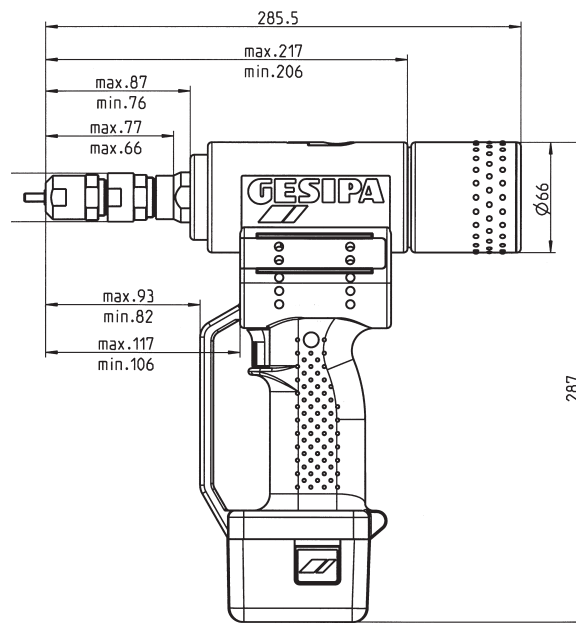

FireBird®

Det bedste blindnitemøtrikværktøj
med den nye Li-Ion teknik

FireBird® - Det tekniske

Strøm: Jævnstrømsmotor
Trækraft: 13.000 N
Slaglængde: 5,5 mm
Vægt (Inkl. batteri): 2,1 kg.

Batterier:
Netspænding: 14,4 V
Kapacitet: 1,3 Ah / 2,6 Ah
Antal celler: 4 / 8
Celletype: Li-Ion
Vægt: 0,35 / 0,5 kg.
Varenr. 14,4 V - 1,4 Ah Li-Ion batteri 725 1045
Varenr. 14,4 V - 2,6 Ah Li-Ion batteri 725 1049

Oplader:
Indgangsspænding: 230V / 50Hz
Opladetid: 50 til 100 minutter
(Afhængig af batteri)
Vægt: 0,6 kg.
Varenr. 725 1134

FireBird® - Dimensioner

Ydelse pr. opladning / gevinddorne og mundstykker

Gevindstørrelse	Materiale	Ca. antal pr. opladning (1,3 Ah)	Varenummer	
			Gevinddorn	Mundstykke
M3	Alu	480	726 2019*	726 2086*
M3	Stål/Rustfri	440		
M4	Alu	420	726 2027	726 2094
M4	Stål/Rustfri	380		
M5	Alu	380	726 2035	726 2108
M5	Stål/Rustfri	320		
M6	Alu	320	726 2043	726 2116
M6	Stål/Rustfri	240		
M8	Alu	270	726 2051*	726 2124*
M8	Stål	140		
M10	Alu	240	726 2078*	726 2132*

* Kan leveres som ekstra tilbehør